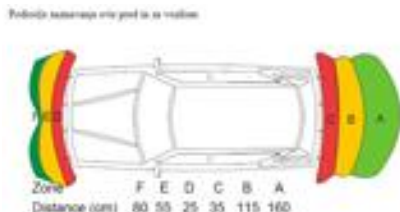

ELEKTRONSKI PARKIRNI SENZORJI

2/2012

EPS – Elektronska parkirna priprava s 4 ali 8 ultrazvočnimi senzorji (možnost barvanja v barvo vozila), ki so nameščeni na zadnjem ali prednjem odbijaču vozila ali na obeh. Omogoča tesna parkiranja in voznika opozarja na bližino ovire za ali pred vozilom. Vsi parkirni senzorji serije EPS imajo **digitalno obdelavo signalov!**, kar zagotavlja vedno optimalno delovanje senzorjev v vseh vremenskih razmerah.

Digitalni senzor

Notranjost senzorja

Šifra	Naziv	Prod.Cena	MP cena	MPC z montažo
-------	-------	-----------	---------	---------------

ZADNJI digitalni senzorji

EPS 4006	EPS ultrazvok 4 sonde zadaj	135,00 €	162,00 €	242,00 €
EPS 4007 LCD	EPS ultrazvok 4 sonde zadaj, z zaslonom	165,00 €	198,00 €	283,00 €